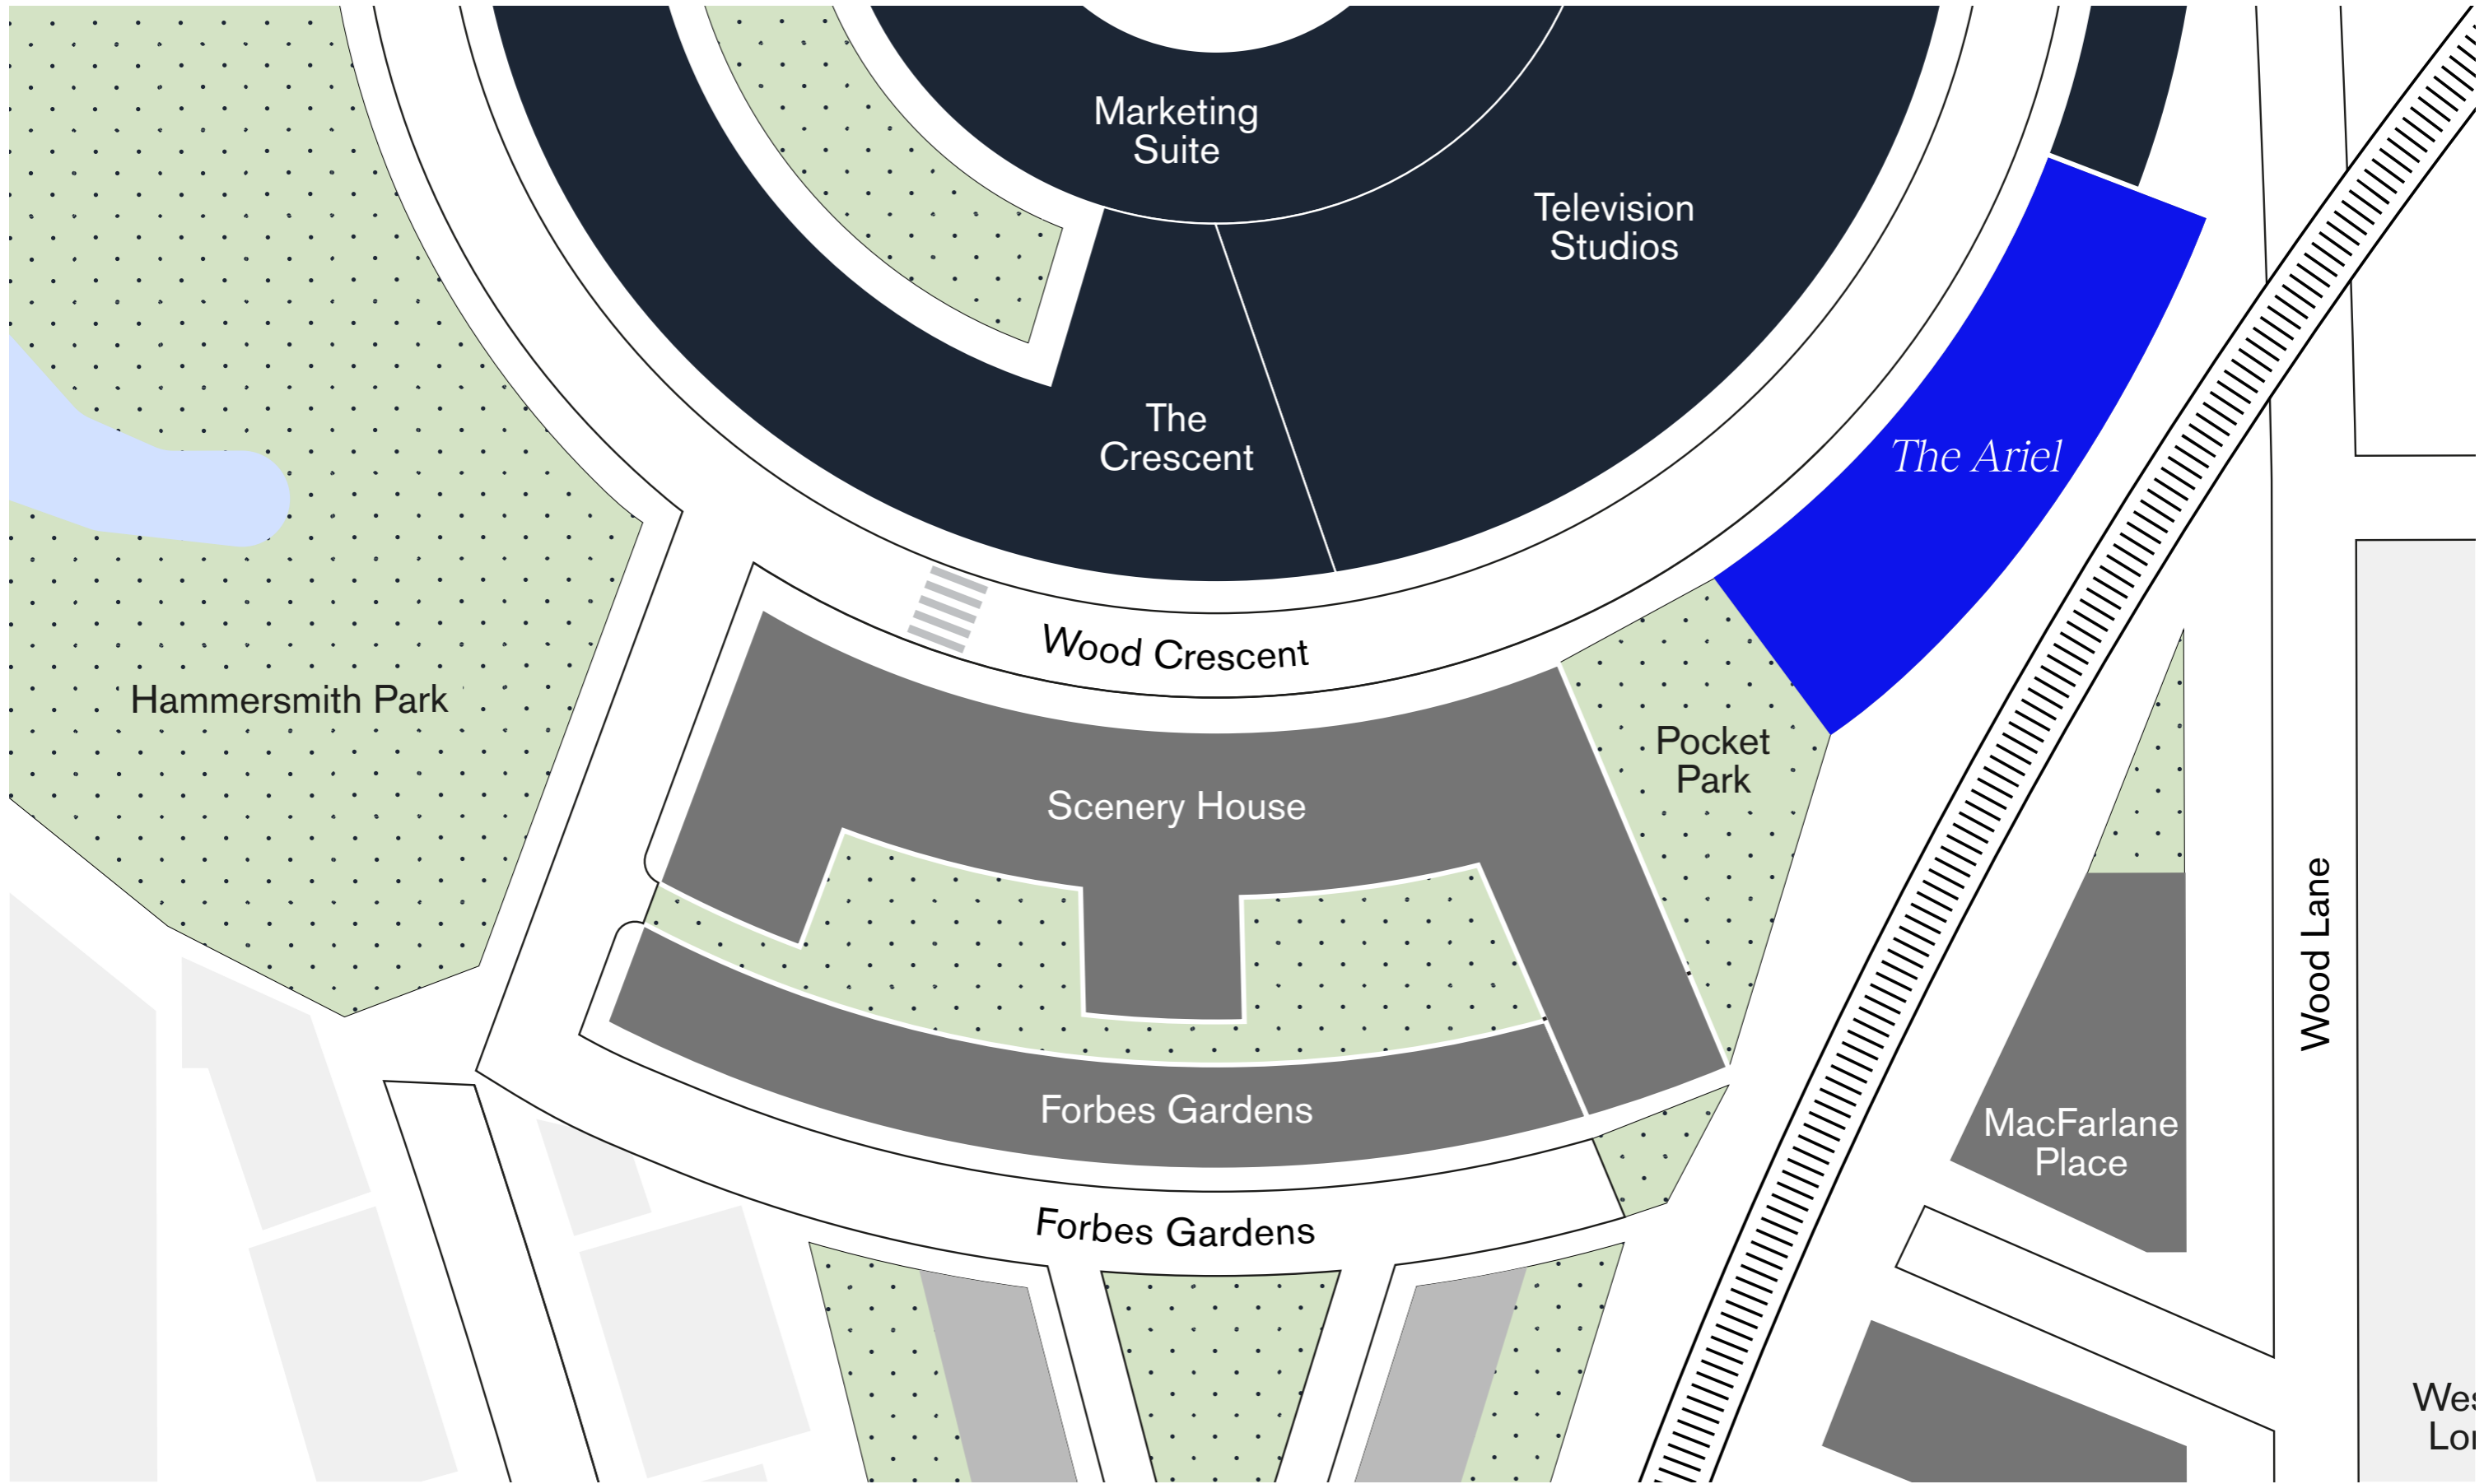

TELEVISION CENTRE